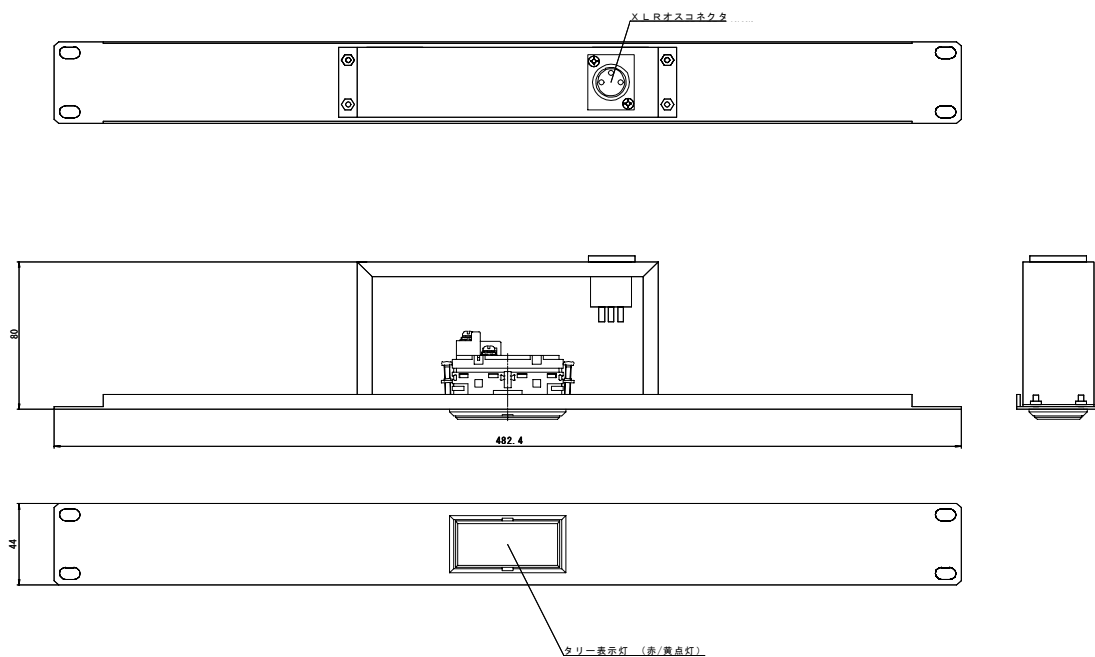

SWP/TLP-100 ラック用パネルシリーズ

概要

システムに必要な専用スイッチパネルやON-AIR、アラームなどのタリーパネルをご希望のスイッチ、表示灯で1台よりパネル設計、製造いたします。

また機器接続に必要な各種インターフェース・ユニット、専用ケーブルなどの設計、製造いたします。

特長

- カスタム設計による専用パネルにより操作性の良いシステムとなります。
- スイッチや表示灯に専用の表示文字を挿入することもできます。
- 各種インターフェースや専用ケーブルなどの設計、製造いたしますのでシステム構築が容易になります。

製作例

スイッチパネル

タリーパネル

リモートボックス

P-tec

株式会社ピーテック

〒286-0033

千葉県成田市花崎町 818-1 メルキュールホテル成田 別館 1F