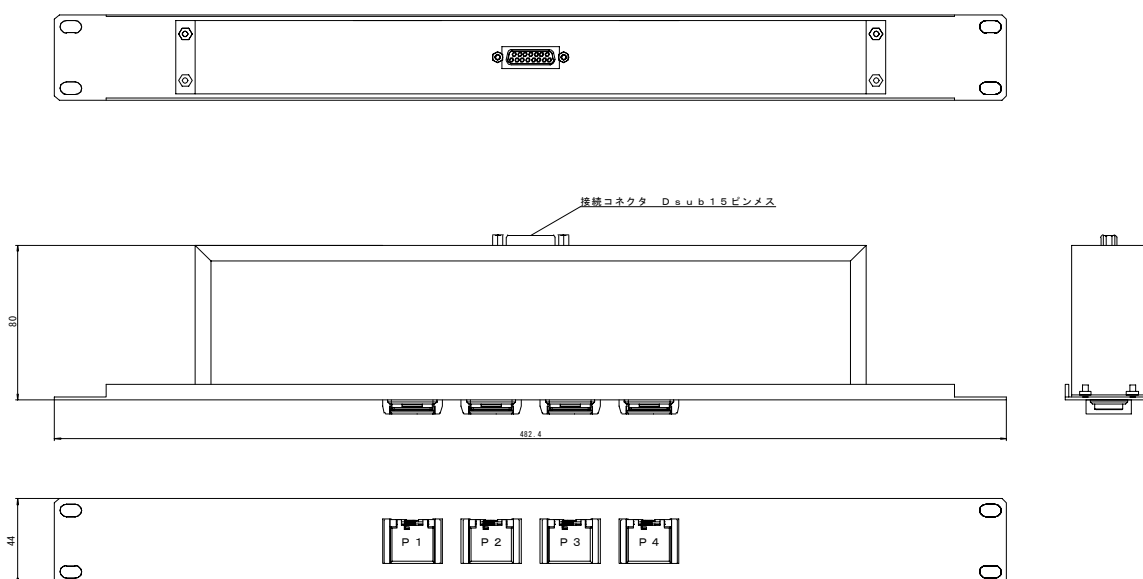

SWP/TLP-100 ラック用パネルシリーズ

概要

システムに必要な専用スイッチパネルやON-AIR、アラームなどのタリーパネルをご希望のスイッチ、表示灯で1台よりパネル設計、製造いたします。

また機器接続に必要な各種インターフェース・ユニット、専用ケーブルなどの設計、製造いたします。

特長

- カスタム設計による専用パネルにより操作性の良いシステムとなります。
- スイッチや表示灯に専用の表示文字を挿入することもできます。
- 各種インターフェースや専用ケーブルなどの設計、製造いたしますのでシステム構築が容易になります。

製作例

スイッチパネル

タリーパネル

リモートボックス

P-tec

株式会社ピーテック

〒286-0033

千葉県成田市花崎町 818-1 メルキュールホテル成田 別館 1F