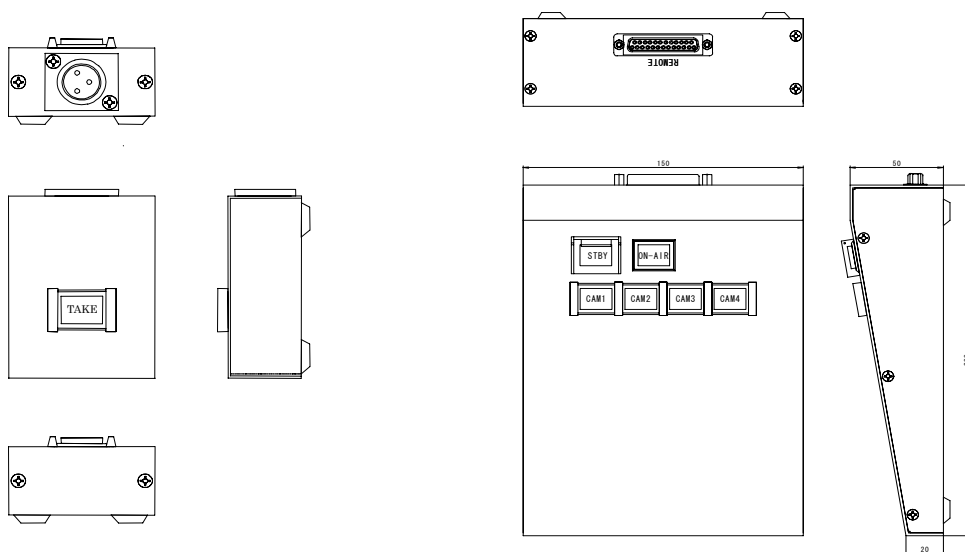

リモートボックス

P-tec

株式会社ピーテック

〒286-0033

千葉県成田市花崎町 818-1 メルキュールホテル成田 別館 1F

Tel : 0476-20-1688 Fax : 0476-20-1732

E-Mail : info@p-tc.com URL : http://www.p-tc.com/

*お断りなく仕様変更することがありますので、購入前に仕様のご確認をお願いします。